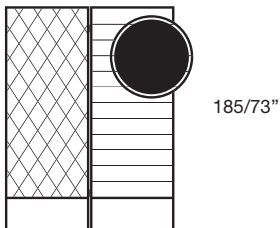

Coat hanger/room divider in lacquered metal, with mirror and 10 hooks.
Foldable.
Finishings: Glossy black RAL 9011, glossy red RAL 3020.

Kleiderständer/Raumteiler aus lackierten Metall mit 10 Kleiderhaken und Spiegel.
Klappbar.
Ausführungen: schwarz glänzend RAL 9011, rot glänzend RAL 3020.

Finiture / Finishing / Finitions / Ausführungen

Nero RAL 9011
Black RAL 9011
Noir RAL 9011
Schwarz RAL 9011

Rosso RAL 3020
Red RAL 3020
Rouge RAL 3020
Rot RAL 3020

156/61"

185/73"

4/2"

OPINION CIATTI®
FIRENZE