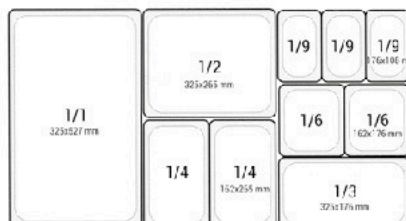

PORCELLANA DA BUFFET

124540 - COPPA TONDA CON MANICI Ø CM 32 H 15 ■
(Ø con manici cm 39)

124543 - COPPA OVALE CON MANICI CM 42X27 H 15 ■
(lunghezza con manici cm 49)

124542 - VASSOIO FONDO RETTANGOLARE CON MANICI CM 52X33 H 9,5 ■
(lunghezza con manici cm 59)

124545 - VASSOIO FONDO OVALE CM 55X36 H 6,5 ■

124541 - VASSOIO FONDO TONDO Ø CM 52 H 6,5 ■

124544 - VASSOIO FONDO RETTANGOLARE CM 55X34,5 H 6,5 ■

112011 - VASSOIO RETTANGOLARE GN 1/1 CM 53X32,5 H 2 ■

117281 - COPPETTA QUADRATA CM 7,5X7,5 H 3 ■