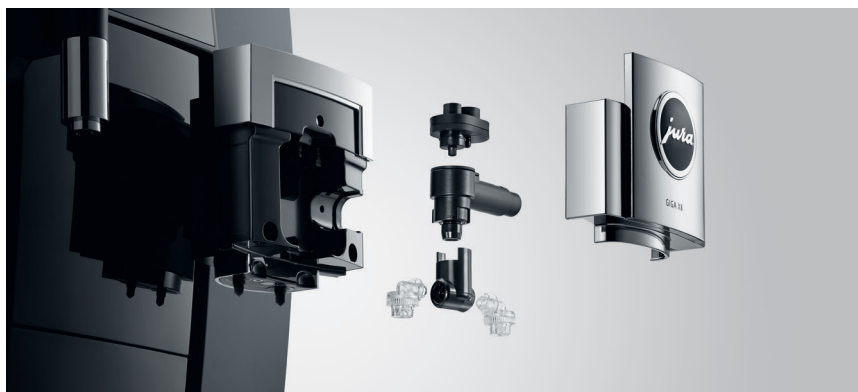

### Vantaggi

- Display 4.3" touchscreen a colori
- 2 macina caffè con macine in ceramica regolabili elettronicamente (A.G.A.)
- Funzione Speed
- 2 Thermoblock e 2 pompe
- Compatibile con il sistema di pagamento Payment Connect

### Ideale per

- Uffici
- Strutture per seminari e conferenze
- Catering
- Soluzioni Coffee to Go

Capacità giornaliera 200 tazze

La GIGA X8 permette a JURA di dimostrare l'innovazione e la professionalità svizzera fin nei minimi dettagli. Ovunque sia richiesta una capacità fino a 200 tazze, la macchina convince gli utenti per la sua qualità, funzionalità e affidabilità. Unitamente alle massime prestazioni sotto ogni punto di vista, il risultato è una macchina da caffè automatica ad alta tecnologia che si adatta perfettamente alle esigenze di uffici, seminari, catering e soluzioni Coffee to Go.

**Standard JURA**

Processo di estrazione pulsato (P.E.P.®)	■
Funzione One-Touch	■
Gruppo erogatore a capienza variabile	5 – 16 g
Macina caffè	2 con macine in ceramica regolabili elettronicamente
Pompa dalle elevate prestazioni, 15 bar	2
Sistema di riscaldamento a Thermoblock	2
Fluid system	2
Sistema del latte/erogatore del latte sostituibile	HP3/CX2
Vano per il caffè macinato	■
Coperchio salva aroma	■