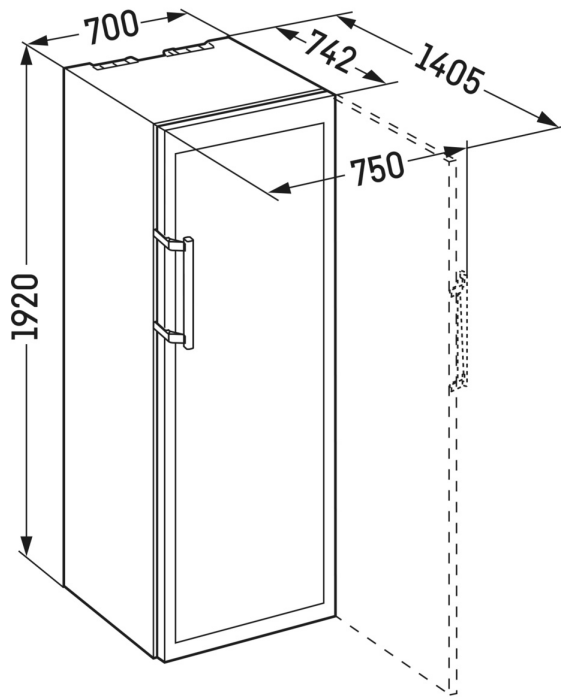

Technical draw

Products and their details are staged for advertising purposes. Whilst every effort is made to ensure all specifications and information in this flyer are accurate, Liebherr reserves the right to make changes without notification. Where actual appliance measurements, specifications, and ratings are crucial, we recommend that the actual appliance installation instructions that accompany each appliance be checked. Liebherr will not be liable for any loss. (06.04.2023)