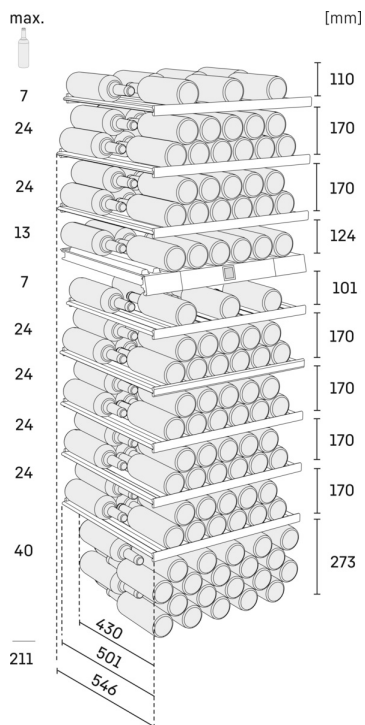

Technical draw

Products and their details are staged for advertising purposes. Whilst every effort is made to ensure all specifications and information in this flyer are accurate, Liebherr reserves the right to make changes without notification. Where actual appliance measurements, specifications, and ratings are crucial, we recommend that the actual appliance installation instructions that accompany each appliance be checked. Liebherr will not be liable for any loss. (06.04.2023)