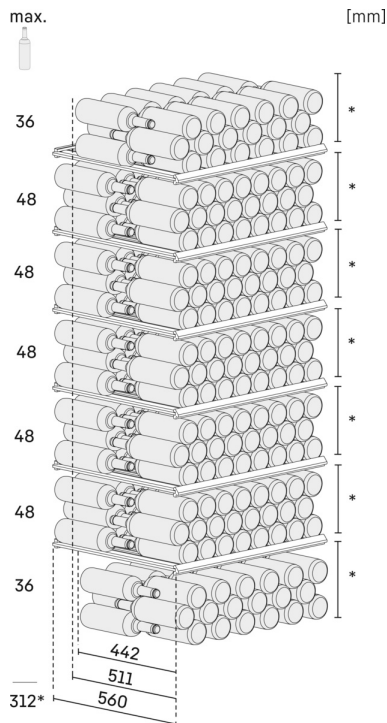

Technical draw

Products and their details are staged for advertising purposes. Whilst every effort is made to ensure all specifications and information in this flyer are accurate, Liebherr reserves the right to make changes without notification. Where actual appliance measurements, specifications, and ratings are crucial, we recommend that the actual appliance installation instructions that accompany each appliance be checked. Liebherr will not be liable for any loss. (06.04.2023)