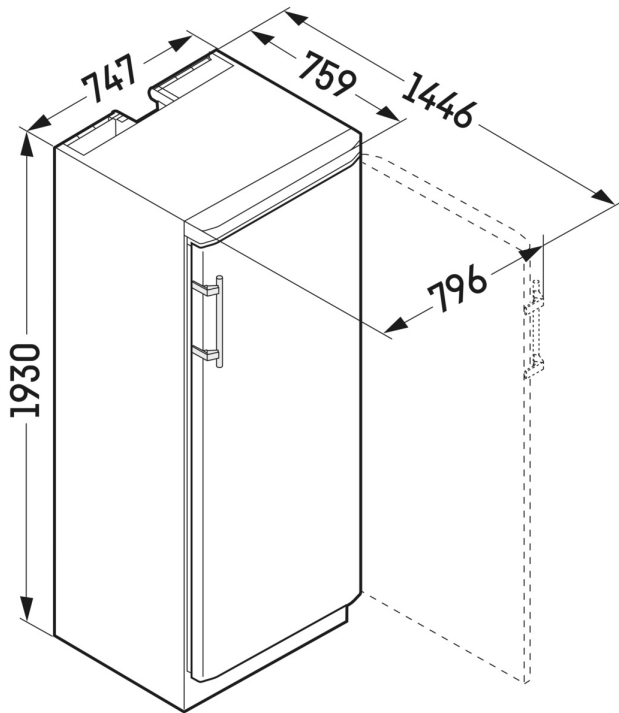

Technical draw

Products and their details are staged for advertising purposes. Whilst every effort is made to ensure all specifications and information in this flyer are accurate, Liebherr reserves the right to make changes without notification. Where actual appliance measurements, specifications, and ratings are crucial, we recommend that the actual appliance installation instructions that accompany each appliance be checked. Liebherr will not be liable for any loss. (06.04.2023)