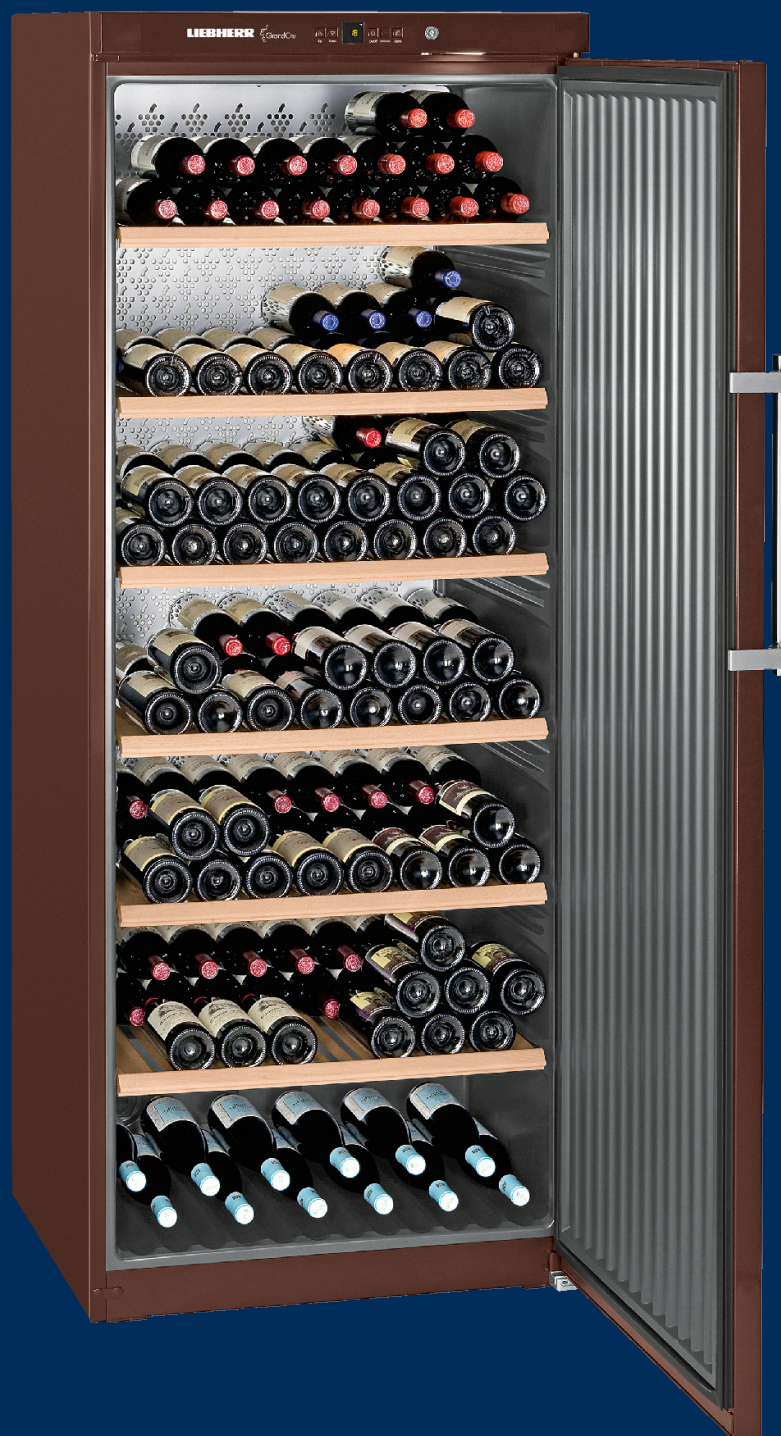

WKt 6451

Cantina climatizzata
GrandCru

LIEBHERR

WKt 6451

Cantina climatizzata
GrandCru

← 75 →

Wine

| | |
|--|---|
| Classe di efficienza energetica | F |
| Consumo in (365 giorni/24h) | 125 / 0,342 kWh |
| - | 312 ³ |
| Volume totale | 614 l ² |
| Rumorosità (potenza sonora) / Classe di emissione sonora | 39 dB(A) / C |
| Classe climatica | SN-T (+10 °C a +43 °C) |
| Frequenza / tensione | 50 Hz / 220-240 V~ |
| Valore collegamento | 1,0 A |
| Porta | Porta piena color terra |
| Fianchi | Color terra |
| Dimensioni esterne in cm (A / L / P) | 193 / 74,7 / 75,9 |
| Controllo | |
| Tipo di comando | Comando MagicEye frontale, controllo elettronico con pulsanti Display digitale della temperatura |
| Display | Display digitale della temperatura |
| Allarme in caso di innalzamento della temperatura | ottico e acustico |
| Allarme porta aperta | acustico |
| Sicurezza bambini | si |
| Dotazioni di serie | |
| Zone di temperatura | 1 |
| Intervallo di temperatura | +5 °C a +20 °C |
| Circuiti regolabili | 1 |
| Raffreddamento ventilato | Raffreddamento ventilato con filtro dell'aria ai carboni attivi FreshAir |
| Illuminazione | Illuminazione interna LED |
| Maniglia | Maniglia in alluminio con meccanismo di apertura integrato |
| Design | SwingLine-Design |
| Materiale griglie di appoggio | Ripiani in legno di faggio regolabili in altezza |
| Piani d'appoggio | 7 |
| Battuta della porta | Incernieratura delle porte reversibile |
| Serratura | di serie |
| EAN-Nr. | 9005382235874 |

¹ Questa cantina è indicata esclusivamente per la conservazione del vino. N° max. bottiglie di NORM-bordeaux 0,75 l. Norm NF H 35-124 (H: 300,5 mm, Ø: 76,1 mm).

² In conformità al regolamento UE 2019/2016, rappresentiamo il volume totale come numero intero (arrotondato) e il volume dello scomparto del congelatore e per gli alimenti freschi con una cifra dopo la virgola.