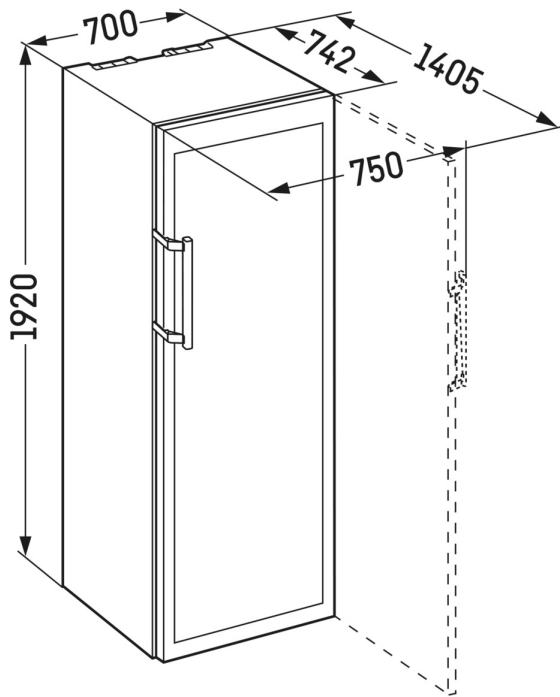

Technical draw

Products and their details are staged for advertising purposes. Whilst every effort is made to ensure all specifications and information in this flyer are accurate, Liebherr reserves the right to make changes without notification. Where actual appliance measurements, specifications, and ratings are crucial, we recommend that the actual appliance installation instructions that accompany each appliance be checked. Liebherr will not be liable for any loss. (06.04.2023)