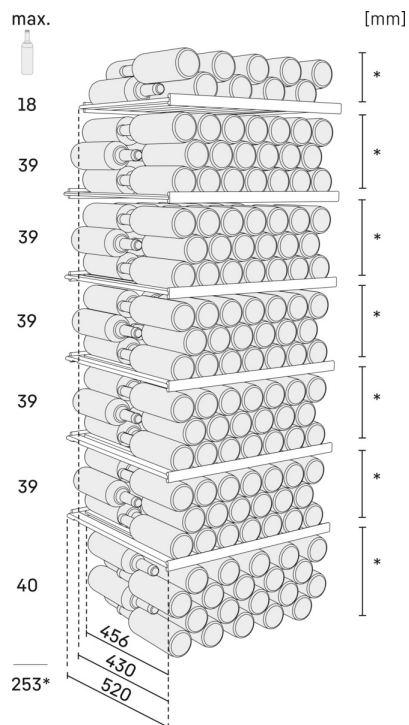

Technical draw

Products and their details are staged for advertising purposes. Whilst every effort is made to ensure all specifications and information in this flyer are accurate, Liebherr reserves the right to make changes without notification. Where actual appliance measurements, specifications, and ratings are crucial, we recommend that the actual appliance installation instructions that accompany each appliance be checked. Liebherr will not be liable for any loss. (06.04.2023)