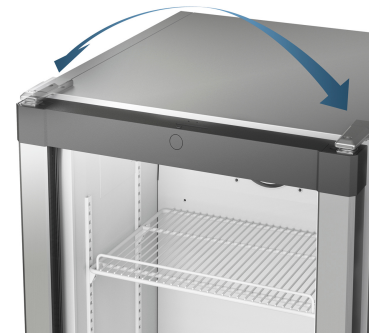

¹ Questa cantina è indicata esclusivamente per la conservazione del vino. N° max. bottiglie di NORM-bordeaux 0,75 l. Norm NF H 35-124 (H: 300,5 mm, Ø: 76,1 mm).

² In conformità al regolamento UE 2019/2016, rappresentiamo il volume totale come numero intero (arrotondato) e il volume dello scomparto del congelatore e per gli alimenti freschi con una cifra dopo la virgola.

Features

Allarme porta

L'allarme acustico della porta, che si attiva dopo 60 secondi di apertura, consente di proteggere i generi alimentari in modo sicuro.

Sicurezza bambini

La sicurezza bambini può essere programmata in modo tale da impedire lo spegnimento involontario dell'apparecchio. L'attivazione della sicurezza bambini è visualizzata tramite un simbolo nel MagicEye.

Incernieratura porta reversibile

Gli apparecchi sono dotati dal costruttore di incernieratura della porta a destra. Avendo la possibilità di sostituire l'incernieratura della porta, l'apparecchio può essere sempre utilizzato in modo ideale nel settore in cui è collocato.