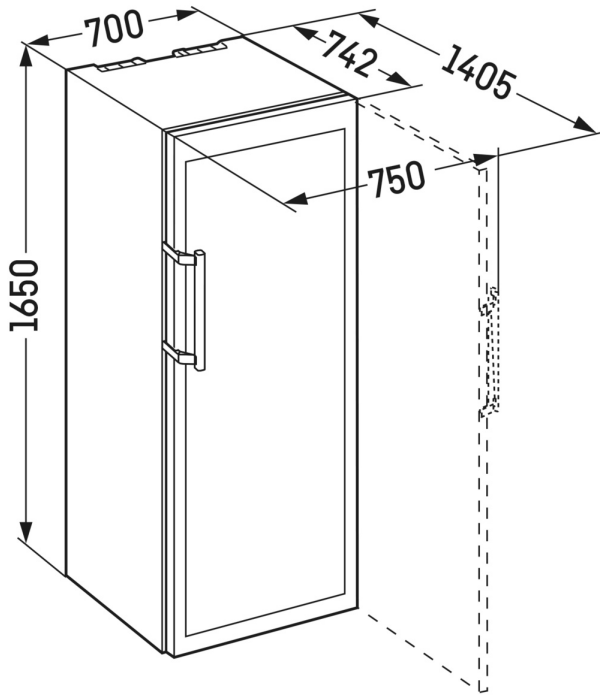

Technical draw

Products and their details are staged for advertising purposes. Whilst every effort is made to ensure all specifications and information in this flyer are accurate, Liebherr reserves the right to make changes without notification. Where actual appliance measurements, specifications, and ratings are crucial, we recommend that the actual appliance installation instructions that accompany each appliance be checked. Liebherr will not be liable for any loss. (06.04.2023)