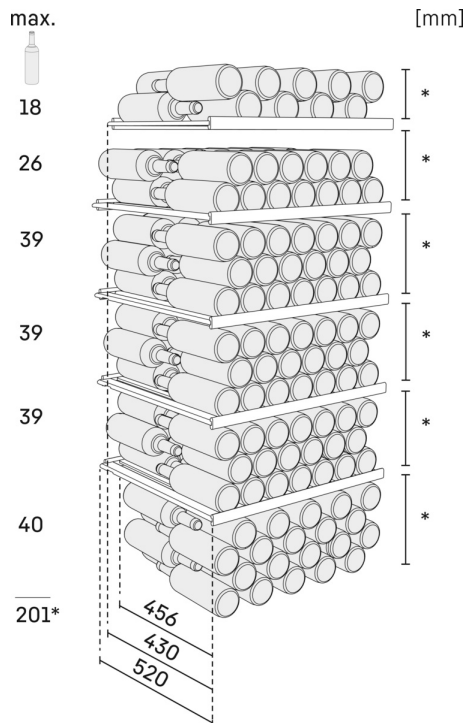

Technical draw

Products and their details are staged for advertising purposes. Whilst every effort is made to ensure all specifications and information in this flyer are accurate, Liebherr reserves the right to make changes without notification. Where actual appliance measurements, specifications, and ratings are crucial, we recommend that the actual appliance installation instructions that accompany each appliance be checked. Liebherr will not be liable for any loss. (06.04.2023)