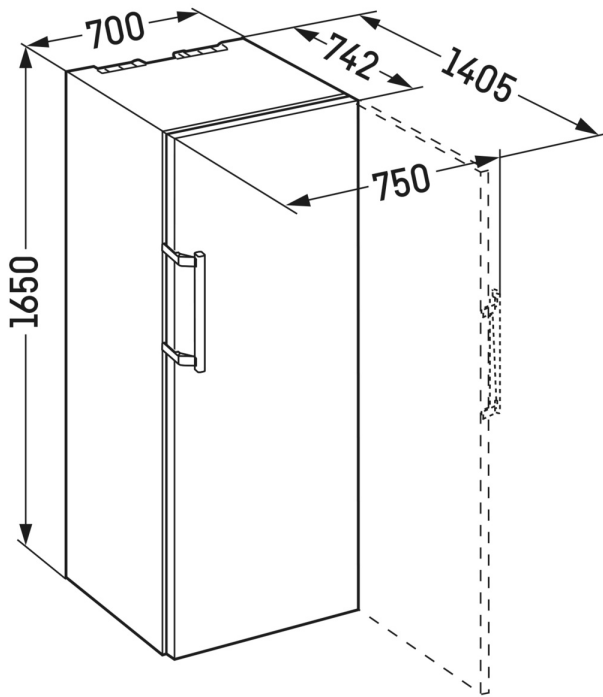

Technical draw

Products and their details are staged for advertising purposes. Whilst every effort is made to ensure all specifications and information in this flyer are accurate, Liebherr reserves the right to make changes without notification. Where actual appliance measurements, specifications, and ratings are crucial, we recommend that the actual appliance installation instructions that accompany each appliance be checked. Liebherr will not be liable for any loss. (06.04.2023)