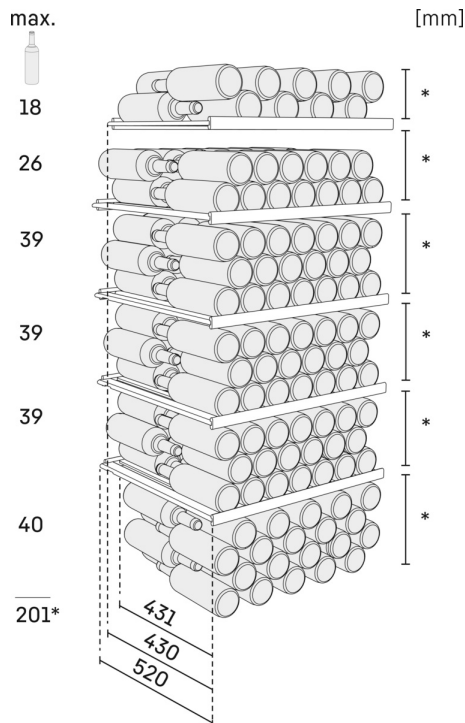

Technical draw

Products and their details are staged for advertising purposes. Whilst every effort is made to ensure all specifications and information in this flyer are accurate, Liebherr reserves the right to make changes without notification. Where actual appliance measurements, specifications, and ratings are crucial, we recommend that the actual appliance installation instructions that accompany each appliance be checked. Liebherr will not be liable for any loss. (06.04.2023)