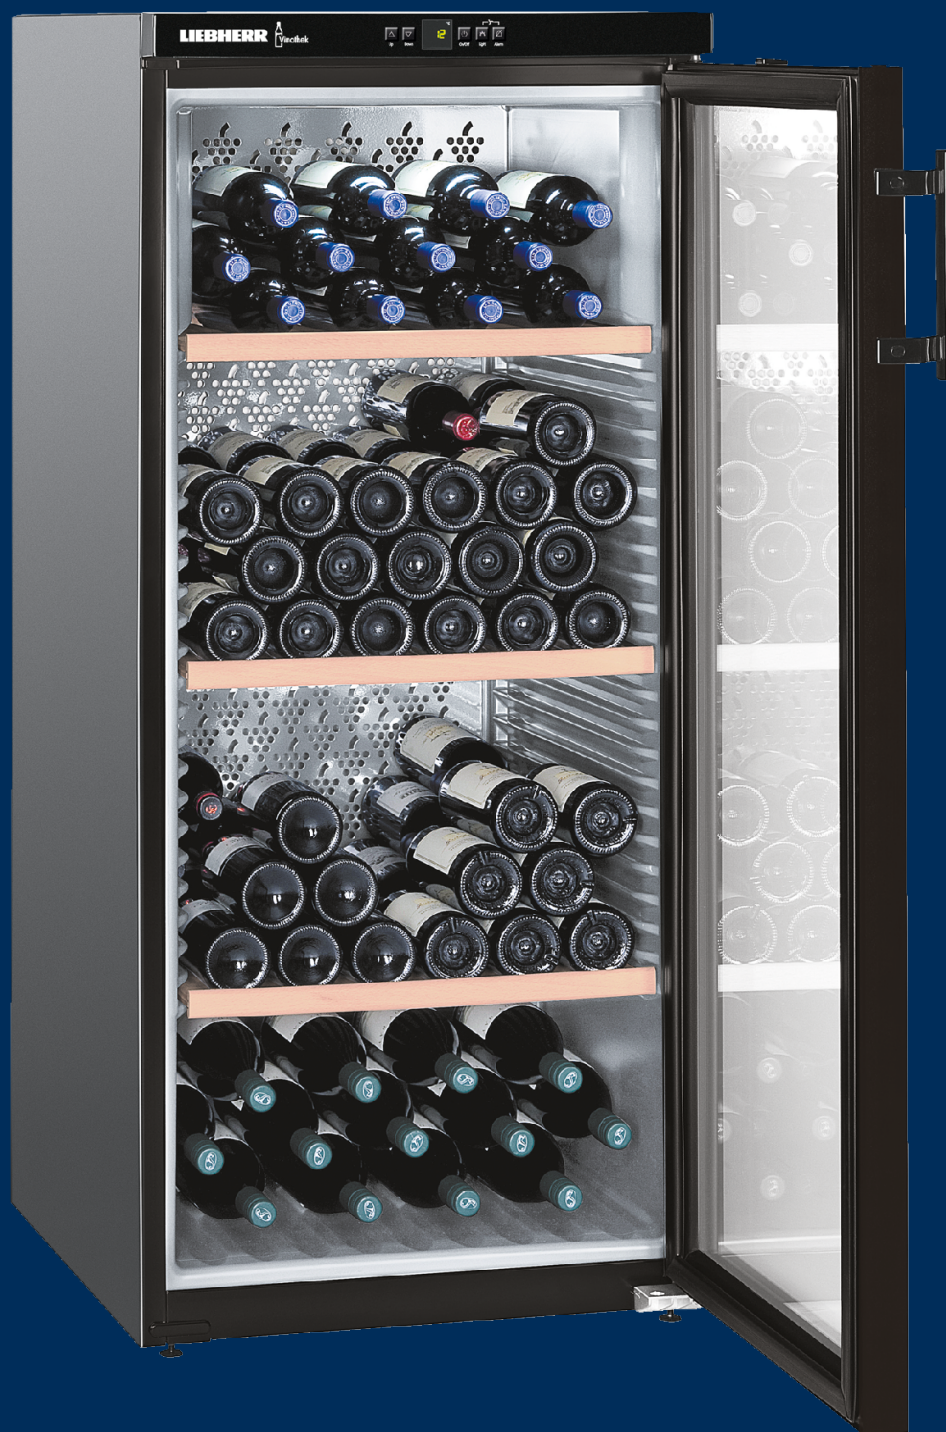

WKb 3212

Cantina climatizzata
Vinothek

LIEBHERR

WKb 3212

Cantina climatizzata
Vinothek

← 60 →

Wine

Classe di efficienza energetica	G <small>A B C D E</small>
Consumo in (365 giorni/24h)	171 / 0,468 kWh
-	164³
Volume totale	315 l²
Rumorosità (potenza sonora) / Classe di emissione sonora	37 dB(A) / C
Classe climatica	SN-ST (+10 °C a +38 °C)
Frequenza / tensione	50 Hz / 220-240 V~
Valore collegamento	2,0 A
Porta	Porta in vetro isolante con telaio nero
Fianchi	Nero
Dimensioni esterne in cm (A / L / P)	135 / 60 / 73,9
Controllo	
Tipo di comando	Comando MagicEye frontale, controllo elettronico con pulsanti Display digitale della temperatura
Display	Display digitale della temperatura
Allarme in caso di innalzamento della temperatura	ottico e acustico
Allarme porta aperta	acustico
Sicurezza bambini	si
Dotazioni di serie	
Zone di temperatura	1
Intervallo di temperatura	+5 °C a +20 °C
Circuiti regolabili	1
Raffreddamento ventilato	Raffreddamento ventilato con filtro dell'aria ai carboni attivi FreshAir
Illuminazione	Illuminazione interna indipendente
Maniglia	Maniglia tubolare ergonomica
Design	HardLine-Design
Materiale griglie di appoggio	Ripiani in legno di faggio regolabili in altezza
Piani d'appoggio	4
Battuta della porta	Incernieratura delle porte reversibile
EAN-Nr.	9005382235355

¹ Questa cantina è indicata esclusivamente per la conservazione del vino. N° max. bottiglie di NORM-bordeaux 0,75 l. Norm NF H 35-124 (H: 300,5 mm, Ø: 76,1 mm).

² In conformità al regolamento UE 2019/2016, rappresentiamo il volume totale come numero intero (arrotondato) e il volume dello scomparto del congelatore e per gli alimenti freschi con una cifra dopo la virgola.