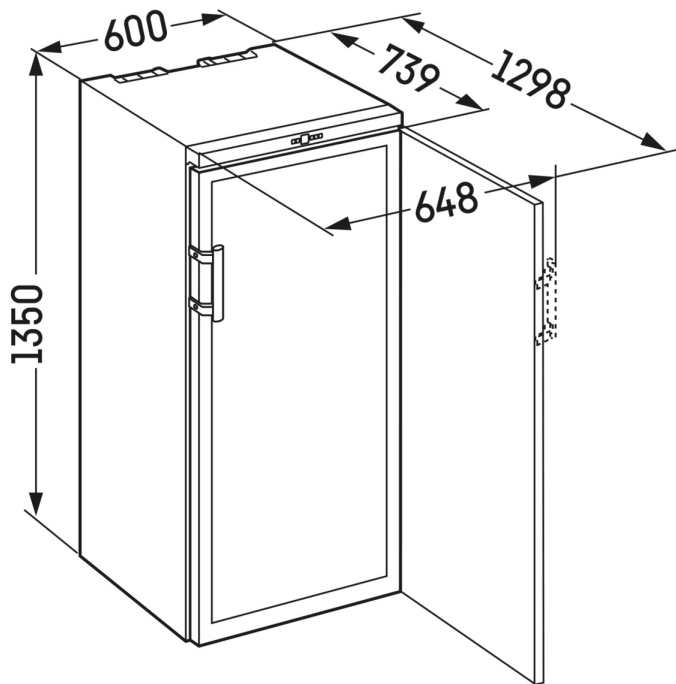

Technical draw

Products and their details are staged for advertising purposes. Whilst every effort is made to ensure all specifications and information in this flyer are accurate, Liebherr reserves the right to make changes without notification. Where actual appliance measurements, specifications, and ratings are crucial, we recommend that the actual appliance installation instructions that accompany each appliance be checked. Liebherr will not be liable for any loss. (06.04.2023)