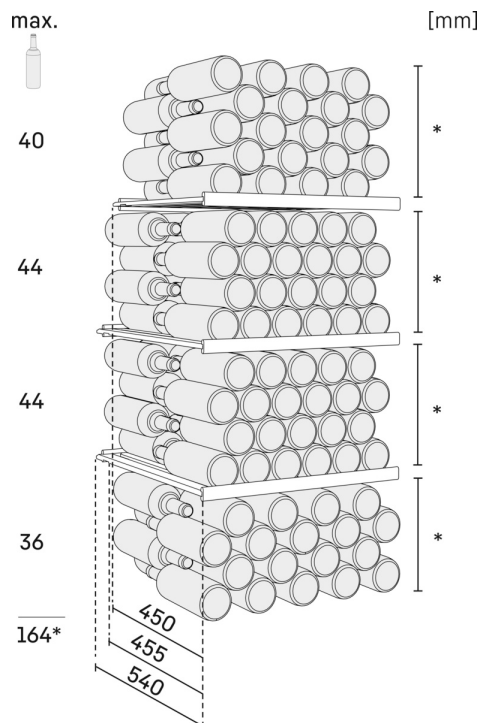

Technical draw

Products and their details are staged for advertising purposes. Whilst every effort is made to ensure all specifications and information in this flyer are accurate, Liebherr reserves the right to make changes without notification. Where actual appliance measurements, specifications, and ratings are crucial, we recommend that the actual appliance installation instructions that accompany each appliance be checked. Liebherr will not be liable for any loss. (06.04.2023)