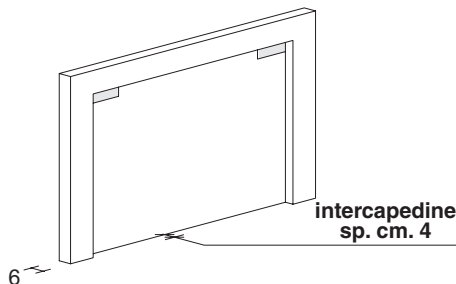

Pannelli Porta TV

Pannelli porta TV con intercapedine per passaggi cavi

L. cm. 104

Spess. cm.6

- Taglio in altezza: Euro
- Taglio in larghezza: Euro

N.B.: essenza impiallacciatura orizzontale

- Passacavo plastica Ø 60 compreso

Retro pannello

H. cm. 96
PPT104G

H. cm. 128
PPT104H

H. cm. 160
PPT104L

H. cm. 192
PPT104M

L.104	Codice
	Essenza
	Laccato Opaco
	Laccato Lucido

Pannelli porta TV con intercapedine per passaggi cavi

L. cm. 130

Spess. cm.6

- Taglio in altezza: Euro
- Taglio in larghezza: Euro

N.B.: essenza impiallacciatura orizzontale

- Passacavo plastica Ø 60 compreso

Retro pannello

H. cm. 96
PPT130G

H. cm. 128
PPT130H

H. cm. 160
PPT130L