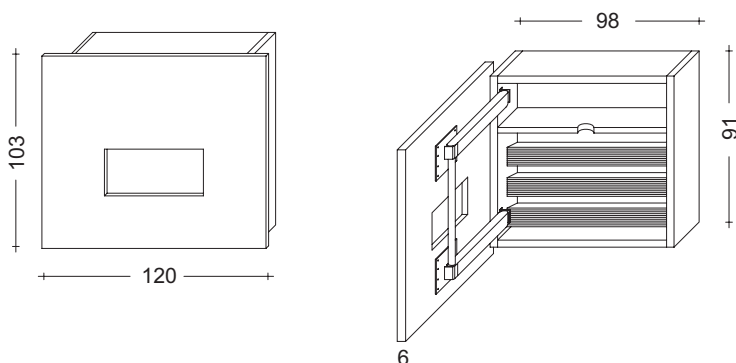

(N.B. 1 lato non deve superare 120 cm.)

Porta TV apribile orientabile RACK (Brevettato)

Porta TV apribile orientabile RACK3 pensile P. cm 25 con ripiano interno e barre porta CD-DVD

Frontale sp. cm. 2 con perimetro spessorato a cm. 6

Peso max. TV: Kg. 25

specificare se sx o dx

Codice
H.103
Essenza
Laccato Opaco
Laccato Opaco - Frontale Lucido

RACK3

Maggiorazione barre LED laterali

Codice LED103

Porta TV apribile orientabile RACK FREE pensile P. cm 18