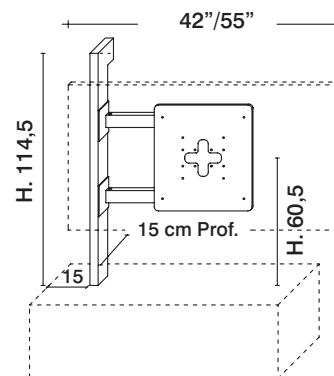

FLAGB

Codice

H. 114