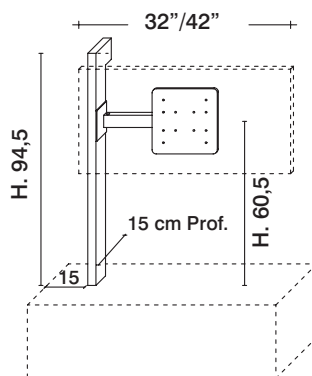

Porta TV apribile orientabile RACK (Brevettato)

Porta TV apribile orientabile RACK EVO pensile P. cm 25 con sistema audio 2.1 integrato - 1 ingresso jack 3,5 mm.

Frontale sp. cm. 2 con perimetro spessorato a cm. 6

Peso max. TV: Kg. 25

specificare se sx o dx

Maggiorazione finitura essenza sulla soundbar

Codice ESB

Codice
Laccato Opaco

H. 93

Porta TV apribile orientabile RACK EVO-B pensile P. cm 25 con sistema audio 2.1 integrato - sistema bluetooth®

con ingressi Ipod / Iphone / Ipad - USB - 1 ingresso jack 3,5 mm. - vivavoce - telecomando

Frontale sp. cm. 2 con perimetro spessorato a cm. 6

Peso max. TV: Kg. 25

specificare se sx o dx

Maggiorazione finitura essenza sulla soundbar

Codice ESB

Codice
Laccato Opaco

H. 93

Porta TV orientabile RACK FLAG

Totem per passaggio cavi predisposto per fissaggio a muro e con incasso piastra sulle nostre basi.

Braccio orientabile con doppio snodo e piastra VESA per applicazione televisore.

Finitura standard NERO OPACO TESTURIZZATO.

NON FORNITO SINGOLARMENTE

Maggiorazione per laccatura opaca del Totem nei nostri colori a campionario

Codice LFLAG

FLAGA

Codice

H. 114