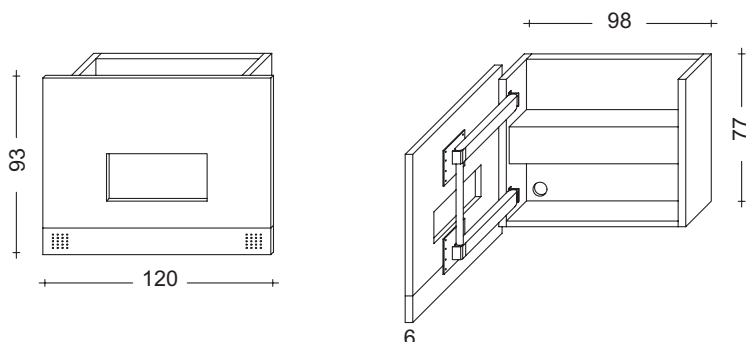

Porta TV apribile orientabile RACK (Brevettato)

Porta TV apribile orientabile RACK EVO pensile P. cm 25 con sistema audio 2.1 integrato - 1 ingresso jack 3,5 mm.

Frontale sp. cm. 2 con perimetro spessorato a cm. 6

Peso max. TV: Kg. 25

specificare se sx o dx

RACK6