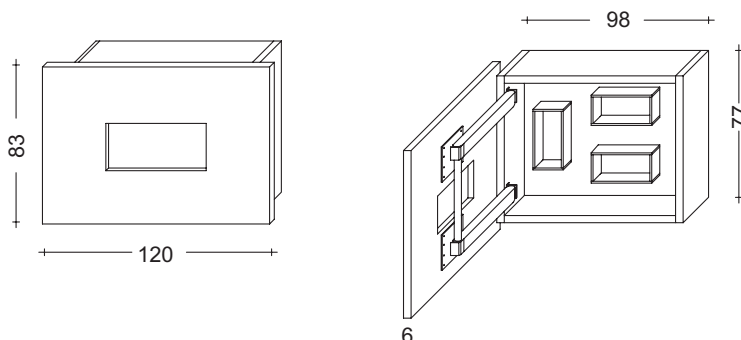

Porta TV apribile orientabile RACK BOX pensile P. cm 25 con 3 box in metallo cm 32 x 16 posizionabili a piacere

Frontale sp. cm. 2 con perimetro spessorato a cm. 6

Peso max. TV: Kg. 25

specificare se sx o dx

Codice
H.83
Essenza
Laccato Opaco
Laccato Opaco - Frontale Lucido

RACK5

Maggiorazione barre LED laterali

Codice LED103