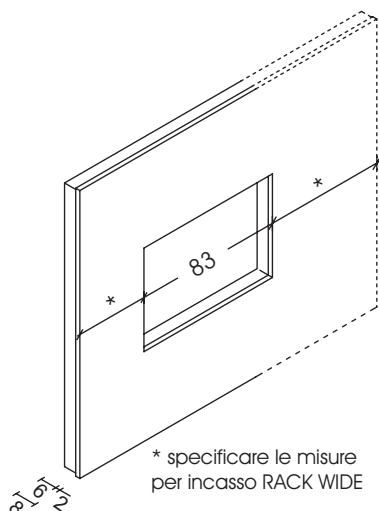

Pannellatura Spessorata

Codice

Essenza
Laccato

Prezzo al mq.

PST

(N.B. 1 lato non deve superare 120 cm.)