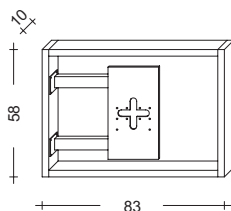

Codice
H.103

RACK

Maggiorazione barre LED laterali

Codice LED103

PORTA TV ORIENTABILE RACK WIDE con pannellatura spessorata

Elemento da inserire nelle pannellature a metroquadro spessorate.
 Indicare il posizionamento per taglio nella pannellatura.
 Non fornito singolarmente
 Finitura: nero opaco testurizzato.

(N.B. 1 lato non deve superare 120 cm.)

Porta TV apribile orientabile RACK (Brevettato)

Porta TV apribile orientabile RACK3 pensile P. cm 25 con ripiano interno e barre porta CD-DVD

Frontale sp. cm. 2 con perimetro spessorato a cm. 6