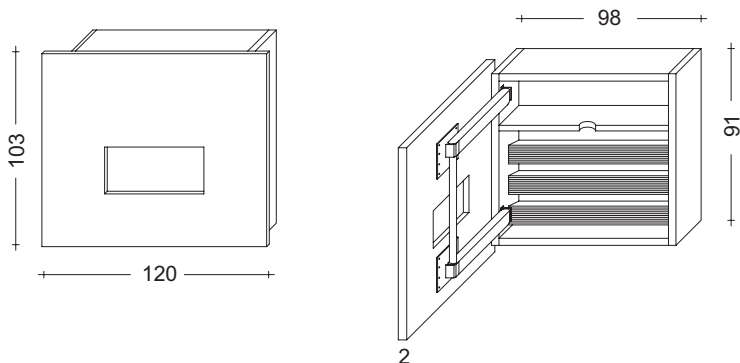

Porta TV apribile orientabile RACK (Brevettato)

Porta TV apribile orientabile RACK pensile P. cm 25 con ripiano interno e barre porta CD-DVD

Frontale sp. cm. 2,5
 Peso max. TV: Kg. 25
 specificare se sx o dx

Codice
H.103

RACK

Maggiorazione barre LED laterali

Codice LED103

PORTA TV ORIENTABILE RACK WIDE con pannellatura spessorata

Elemento da inserire nelle pannellature a metroquadro spessorate.
 Indicare il posizionamento per taglio nella pannellatura.
 Non fornito singolarmente
 Finitura: nero opaco testurizzato.