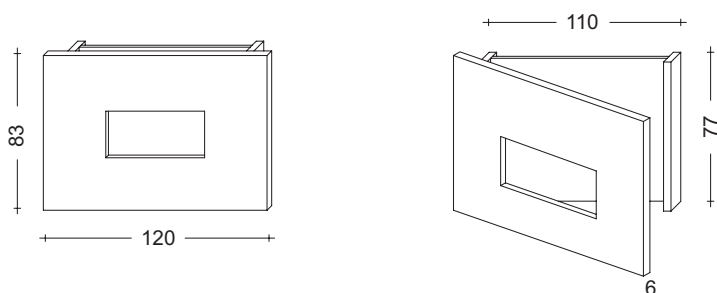

(N.B. 1 lato non deve superare 120 cm.)

Porta TV apribile orientabile RACK (Brevettato)

Porta TV apribile orientabile RACK3 pensile P. cm 25 con ripiano interno e barre porta CD-DVD

Frontale sp. cm. 2 con perimetro spessorato a cm. 6

Peso max. TV: Kg. 25

specificare se sx o dx

Codice
H.103
Essenza
Laccato Opaco
Laccato Opaco - Frontale Lucido

RACK3

Maggiorazione barre LED laterali

Codice LED103

Porta TV apribile orientabile RACK FREE pensile P. cm 18

Frontale sp. cm. 2 con perimetro spessorato a cm. 6

Peso max. TV: Kg. 25

Codice
H.83
Laccato Opaco

RACK4

Maggiorazione barre LED laterali

Codice LED103

Porta TV apribile orientabile RACK BOX pensile P. cm 25 con 3 box in metallo cm 32 x 16 posizionabili a piacere