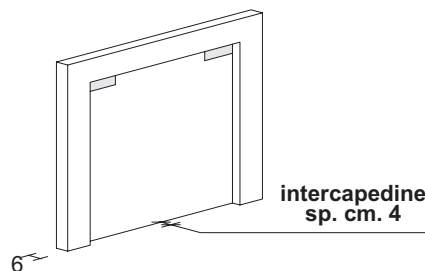

Pannelli Porta TV

Pannelli porta TV con intercapedine per passaggi cavi

L. cm. 104

Spess. cm.6

- Taglio in altezza: Euro
- Taglio in larghezza: Euro

N.B.: essenza impiallacciatura orizzontale

- Passacavo plastica Ø 60 compreso

Retro pannello

H. cm. 96
PPT104G

H. cm. 128
PPT104H

H. cm. 160
PPT104L

H. cm. 192
PPT104M

L.104	Codice
	Essenza
	Laccato Opaco
	Laccato Lucido

Pannelli porta TV con intercapedine per passaggi cavi

L. cm. 130