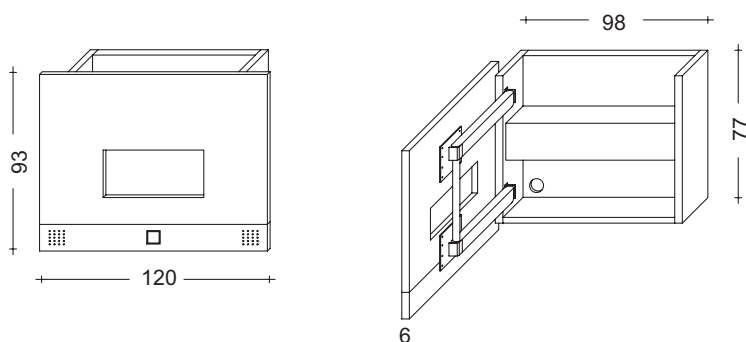

Porta TV apribile orientabile RACK EVO-B pensile P. cm 25 con sistema audio 2.1 integrato - sistema bluetooth®

con ingressi Ipod / Iphone / Ipad - USB - 1 ingresso jack 3,5 mm. - vivavoce - telecomando

Frontale sp. cm. 2 con perimetro spessorato a cm. 6

Peso max. TV: Kg. 25

specificare se sx o dx

RACK6B

Maggiorazione finitura essenza sulla soundbar

Codice ESB

Codice
Laccato Opaco

H. 93

Porta TV orientabile RACK FLAG

Totem per passaggio cavi predisposto per fissaggio a muro e con incasso piastra sulle nostre basi.

Braccio orientabile con doppio snodo e piastra VESA per applicazione televisore.

Finitura standard NERO OPACO TESTURIZZATO.

NON FORNITO SINGOLARMENTE

Maggiorazione per laccatura opaca del Totem nei nostri colori a campionario

Codice LFLAG