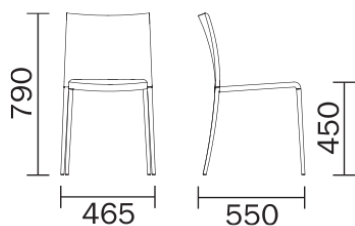

# MYA 700

DESIGN:  
CLAUDIO DONDOLI AND MARCO POCCHI

Sedia impilabile con seduta e schienale in polipropilene e telaio in un unico pezzo realizzato in in pressofusione alluminio. E' disponibile sia nella versione con seduta, schienale e telaio dello stesso colore o con telaio in alluminio.