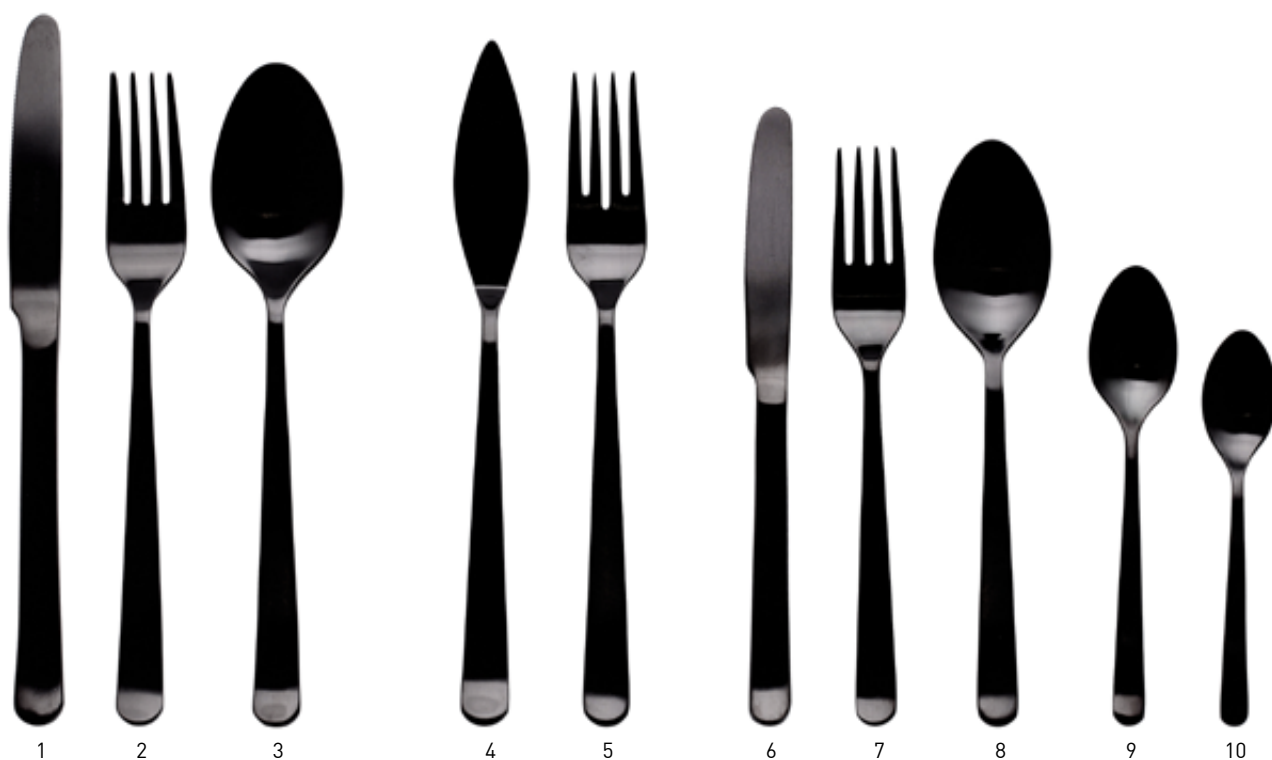

oslo nero

Made with the finest 18/10 stainless steel. Dishwasher safe

1	A0032-OS01	6u.	Oslo nero table knife	23cm	9.1"
2	A0032-OS02	6u.	Oslo nero table fork	21cm	7.3"
3	A0032-OS03	6u.	Oslo nero table spoon	21cm	8.3"
4	A0032-OS07	6u.	Oslo nero fish knife	22cm	8.7"
5	A0032-OS08	6u.	Oslo nero fish fork	21cm	8.3"

6	A0032-OS04	6u.	Oslo nero gastro knife	20cm	7.9"
7	A0032-OS05	6u.	Oslo nero gastro fork	18.5cm	7.3"
8	A0032-OS06	6u.	Oslo nero gastro spoon	18.5cm	7.3"
9	A0032-OS09	6u.	Oslo nero tea spoon	14.5cm	5.7"
10	A0032-OS10	6u.	Oslo nero moka spoon	12.5cm	4.9"