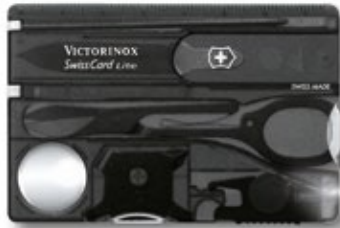

Le SwissCard multiuso racchiudono diverse virtù nascoste, da utilizzare in molte situazioni. Trovano posto nel portamonete, nel portafoglio o nell'agenda.

SwissCard Lite Ruby  
**V-0.73 00.T**

SwissCard Lite Onyx  
**V-0.73 33.T3**