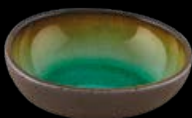

AMAZÔNIA 37005067

Taça 24
Bowl 24
Taza 24
Bol 24

△ 950 gr A 100 mm C 240 mm L 222 mm
△ 2 lbs H 4" L 9 ¾" W 8 ¾"

AMAZÔNIA 37004626

Tigela 450 ml
Bowl 450 ml
Taza 450 ml
Bol 450 ml

△ 400 gr A 49 mm C 168 mm L 166 mm
△ ¾ lbs H 2" L 6 ¾" W 6 ½"

AMAZÔNIA 37004631

Taça 10 x 3,5
Bowl 10x3,5
Taza 10x3,5
Bol 10x3,5

△ 146 gr A 33 mm C 106 mm L 100 mm
△ ½ lbs H 2 ¾" L 4 ½" W 4"

AMAZÔNIA 37004639

Taça 10 x 6
Bowl 10x6
Taza 10x6
Bol 10x6

△ 191 gr A 59 mm C 100 mm L 93 mm
△ ¾ lbs H 2 ½" L 4" W 3 ½"