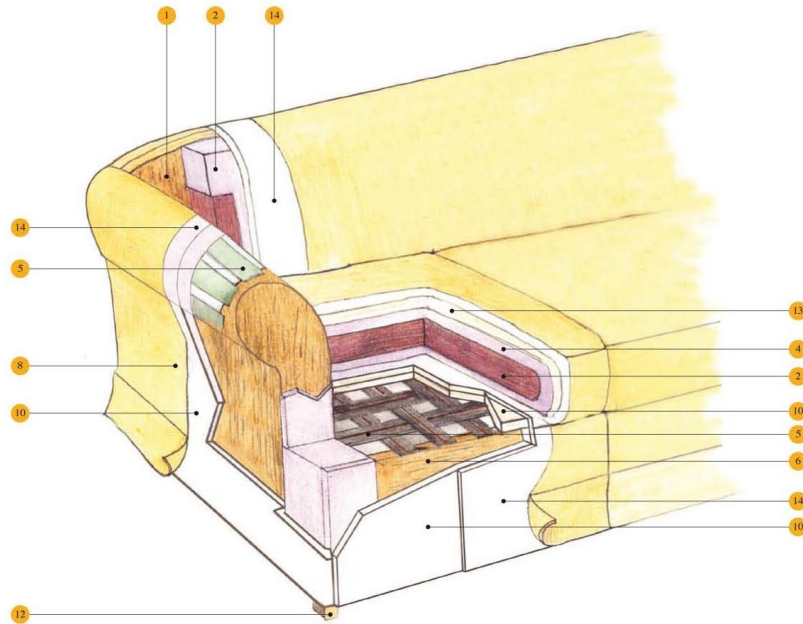

NEWFORMS

DESIGN design's excellence

- 1 Schienale in legno
Wooden back - Dossier en bois - Rückenlehne aus Holz
- 2 Poliuretano espanso
Rigid polyurethane foam - Mousse de polyuréthane rigide - Hart PUR-Schaum
- 4 Piuma d'oca
Down - Plume d'oie - Gänsedown
- 5 Cinghie elastiche
Elastic belts - Sangles élastiques - Elastische Gurte
- 6 Struttura in legno massello
Solid wood frame - Structure en bois massif - Massivholzgestell

- 8 Rivestimento sfoderabile
Fully removable covers - Revêtement déhoussable - Abnehmbare Bezüge
- 10 Lastra in espanso rigido
Rigid foam layer - Couche en mousse expansée rigide - Einstratz aus Hartschaum
- 12 Piedino in legno
Wooden feet - Pieds en bois - Holzfüße
- 13 Pelle d'uovo
Mudra fabric - Mousse fine dotée de - Federdurchdringter Stoff
- 14 Resinato 150 gr.
Resin bonded 150 gr. - Resine 150 gr. - Gelharz 150 gr.