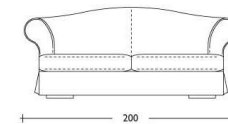

N.B. Per le dimensioni dei materassi consultare il listino

Novgorod