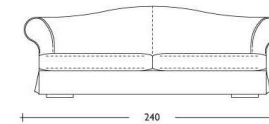

N.B. Per le dimensioni dei materassi consultare il listino

Novgorod