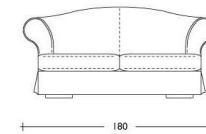

N.B. Per le dimensioni dei materassi consultare il listino

Novgorod