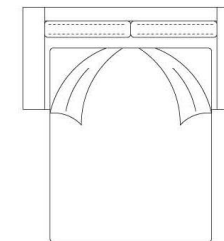

N.B. Per le dimensioni dei materassi consultare il listino

Novgorod